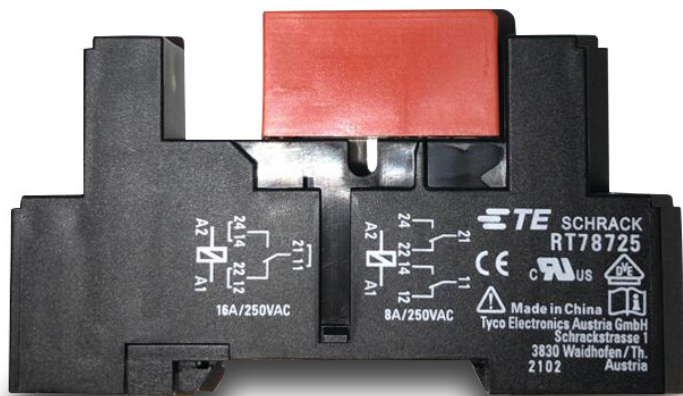

Spherag Latch relay 16A 12VDC Typ Atlas (7044108)

SPHERAG

TECHNISCHE DATEN

Typ	Atlas
-----	-------

Spannung	12VDC
----------	-------

Temperaturbereich	-20° - 70°
-------------------	------------

Ampere	16 A
--------	------