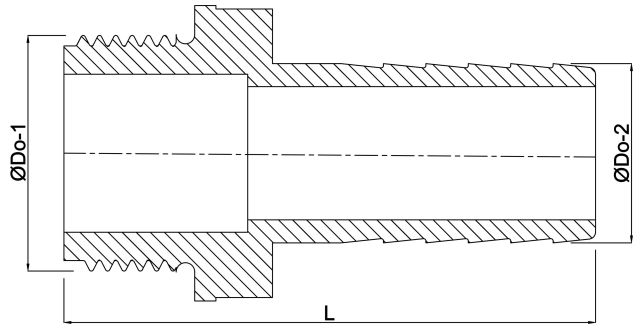

**Schlauchtülle PP 1 1/4" x 25
mm Außengewinde x
Schlauchtülle 6bar Grau
(0330185)**

TECHNISCHE DATEN

Farbe	Grau
Werkstoff	PP
Anschluss	Außengewinde x Schlauchtülle
Arbeitsdruck	6 bar
Max. Temp.	80 °C
Maß	1 1/4" x 25 mm
Schlüsselweite	41

ABMESSUNGEN

F-1	21 mm
L	75 mm
Lq-2	37 mm
ØDi-1	32.5 mm
ØDi-2	19.5 mm
ØDo-1	1 1/4 "
ØDo-2	25 mm

Generiert am: 23.05.2026

bevo Vertriebs GmbH
Industriestraße 18
32602 VLOTHO-EXTER
Deutschland
+49 (0) 5228 959 0
info@bevo.com
<http://www.bevo.com>