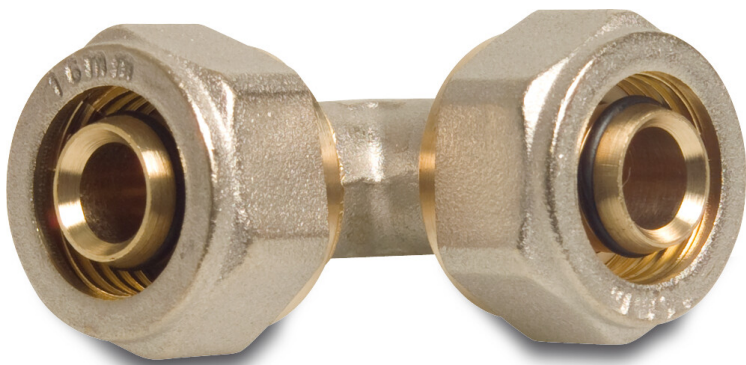

Winkel 90° Messing Vernickelt 16 mm Klemm Typ Alu-PE-X S2 (7006116)

TECHNISCHE DATEN

Typ Alu-PE-X

Werkstoff Messing

Oberflächenbehandlung Vernickelt

Anschluss Klemm

Maß 16 mm

Label S2