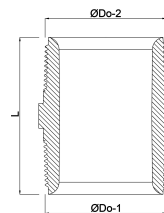

Nippel PP 1 1/4"
Außengewinde 10bar Grau
(0330149)

TECHNISCHE DATEN

Farbe Grau

Werkstoff PP

Anschluss Außengewinde

Arbeitsdruck 10 bar

Max. Temp. 80 °C

Maß 1 1/4"

ABMESSUNGEN

F-1 20 mm

F-2 20 mm

K-1 46 mm

L 57.5 mm

ØDo-1 1 1/4 "

ØDo-2 1 1/4 "

Generiert am: 13.03.2026