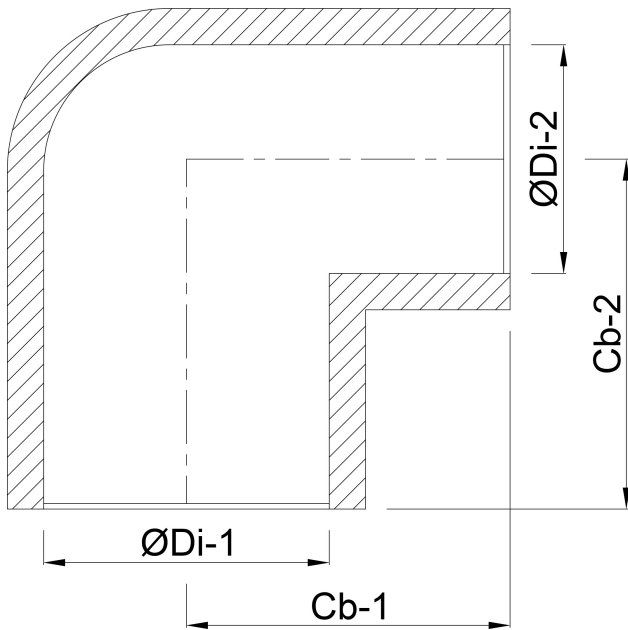

# TECHNISCHE DATEN

Farbe Grau

Werkstoff PVC-U

Zulassung KIWA

Anschluss Klebemuffe

Arbeitsdruck 16 bar

Maß 32 mm

# ABMESSUNGEN

Cb-1 39 mm

Cb-2 39 mm

ØDi-1 32 mm

ØDi-2 32 mm

β 90 °

**Generiert am: 22.05.2026**

bevo Vertriebs GmbH  
Industriestraße 18  
32602 VLOTHO-EXTER  
Deutschland  
+49 (0) 5228 959 0  
[info@bevo.com](mailto:info@bevo.com)  
<http://www.bevo.com>