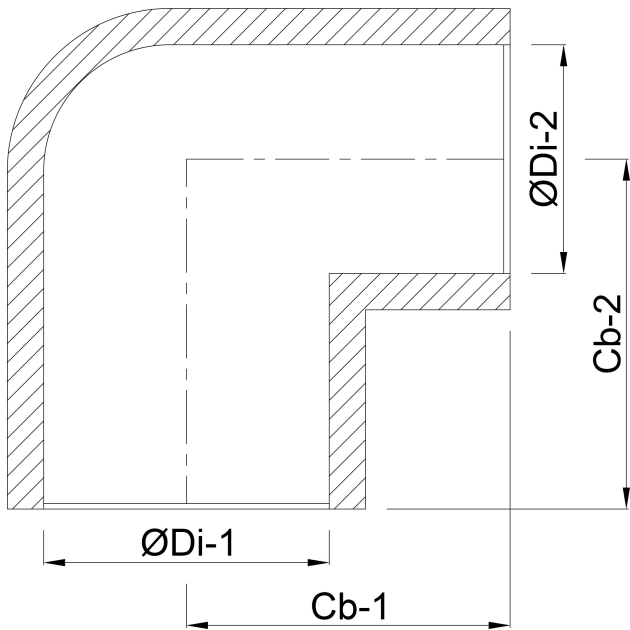

**Profec Winkel 90° PVC-U 20
mm Klebemuffe 16bar Grau
KIWA (0110106)**

Generiert am: 22.05.2026

bevo Vertriebs GmbH
Industriestraße 18
32602 VLOTHO-EXTER
Deutschland
+49 (0) 5228 959 0
info@bevo.com
<http://www.bevo.com>