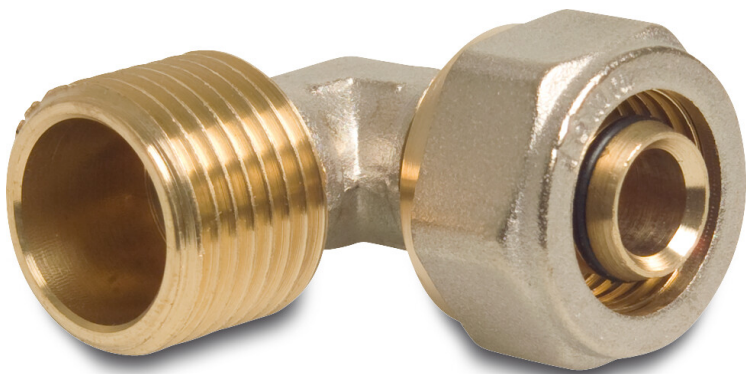

**Profec Winkel 90° Messing
Vernickelt 16 mm x 1/2" Klemm
x Außengewinde Typ Alu-PE-X
(0702065)**

TECHNISCHE DATEN

Typ	Alu-PE-X
Werkstoff	Messing
Oberflächenbehandlung	Vernickelt
Anschluss	Klemm x Außengewinde
Max. Temp.	120 °C
Maß	16 mm x 1/2"

ABMESSUNGEN

Cb-1	27 mm
Cb-2	27 mm
F-1	15 mm
F-2	8 mm
K-1	24 mm
ØDi-1	1/2 "
ØDi-2	16 mm

PRODUKTINFORMATIONEN

Geeignet für mehrschichtige Rohre

Generiert am: 24.05.2026

bevo Vertriebs GmbH
Industriestraße 18
32602 VLOTHO-EXTER
Deutschland
+49 (0) 5228 959 0
info@bevo.com
<http://www.bevo.com>