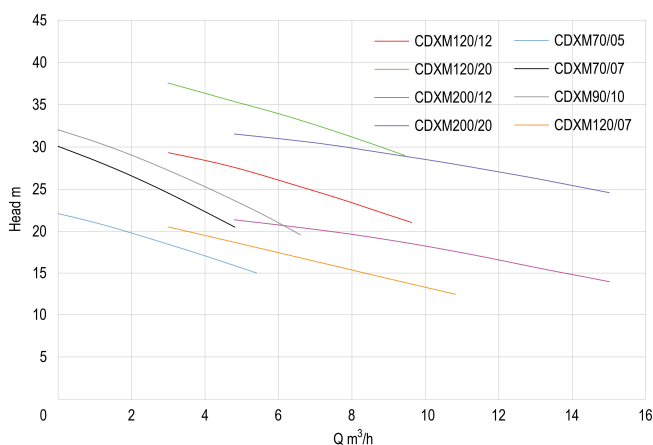

**Ebara Kreiselpumpe Edelstahl
304 1 1/2" x 1" Innengewinde
8bar 6,1A 230VAC Blau Typ
CDXM200/12 (0930207)**

TECHNISCHE DATEN

Farbe	Blau
Werkstoff	Edelstahl 304
Material Laufrad 1	Edelstahl 304
Anschluss	Innengewinde
Gleitringdichtung	Typ P
Spannung	230VAC
Max. Temperatur	90 °C
Minimale Mediumtemperatur (kontinuierlich)	-5 °C
Druck	1 "
Typ	CDXM200/12
Leistung	1,2 PS
Max. Förderhöhe	22,8 M
Maß	1 1/2" x 1"
Länge	321 mm
Breite	208 mm
Gewicht	11.4 kg

Leistung 0.9 kW

Höhe 229.5 mm

Max Durchfluss 15 m³/h

Saug 1 1/2 "

Packungsgrösse L/B/H 452 x 244 x 308 mm

PRODUKTINFORMATIONEN

Anwendungsbereiche: Industrie, Bewässerung und Landwirtschaft.

Generiert am: 08.05.2026