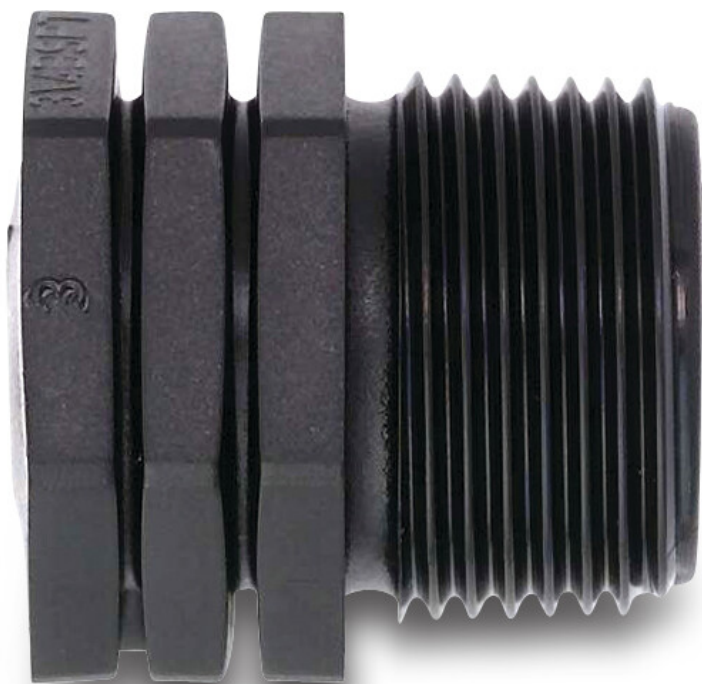

Tavlit Stopfen PP 3/4" Außengewinde 16bar (7033649)

TECHNISCHE DATEN

Werkstoff PP

Anschluss Außengewinde

Arbeitsdruck 16 bar

Maß 3/4"

Generiert am: 27.05.2026

bevo Vertriebs GmbH
Industriestraße 18
32602 VLOTHO-EXTER
Deutschland
+49 (0) 5228 959 0
info@bevo.com
<http://www.bevo.com>