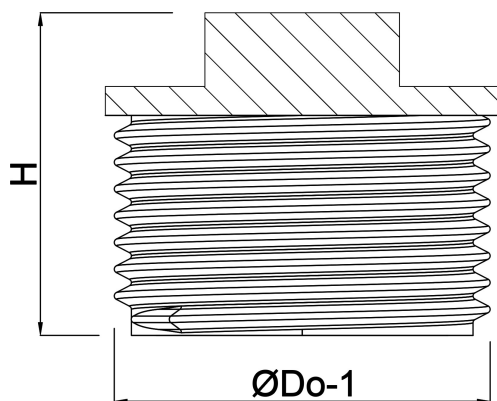

Profec Nr. 290 Stopfen
Gusseisen Schwarz 2"
Außengewinde 25bar DVGW
(1129009)

TECHNISCHE DATEN

Werkstoff Gusseisen Schwarz

Zulassung DVGW

Anschluss Außengewinde

Fitting Nr. Nr. 290

Temperaturbereich -20°C - 120°C

Arbeitsdruck 25 bar

Maß 2"

ABMESSUNGEN

ØDo-1 2"

F-1 25 mm

H 49 mm

Generiert am: 05.10.2025

bevo Vertriebs GmbH
Industriestraße 18
32602 VLOTHO-EXTER
Deutschland
+49 (0) 5228 959 0
info@bevo.com
<http://www.bevo.com>