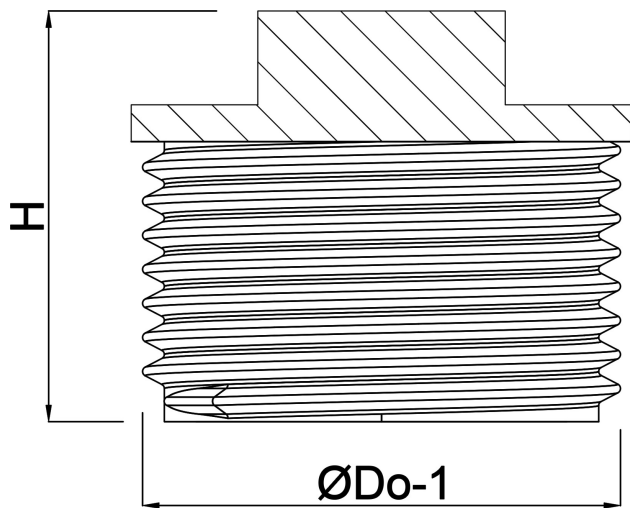

Profec Nr. 290 Stopfen
Gusseisen Schwarz 2"
Außengewinde 25bar DVGW
(1129009)

TECHNISCHE DATEN

Werkstoff Gusseisen Schwarz

Zulassung DVGW

Anschluss Außengewinde

Fitting Nr. Nr. 290

Temperaturbereich -20°C - 120°C

Arbeitsdruck 25 bar

Maß 2"

ABMESSUNGEN

F-1 25 mm

H 49 mm

ØDo-1 2"

Generiert am: 24.05.2026

bevo Vertriebs GmbH
Industriestraße 18
32602 VLOTHO-EXTER
Deutschland
+49 (0) 5228 959 0
info@bevo.com
<http://www.bevo.com>