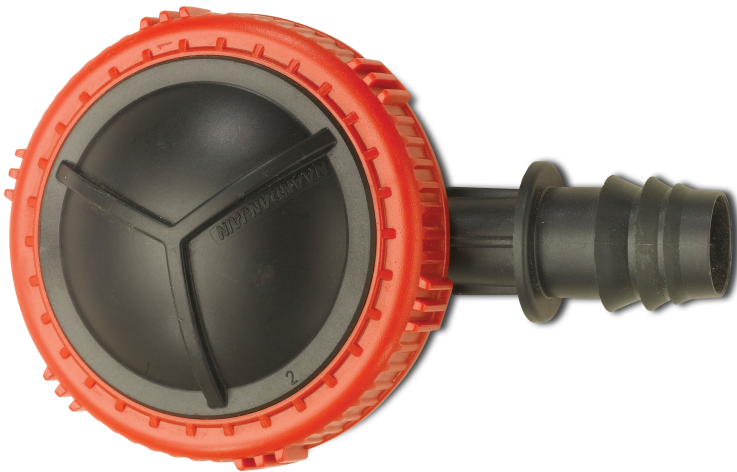

NaanDan Automatisches Spülventil für Bewässerungsleitungen Kunststoff 20 mm Tülle 0,5 - 3bar Rot/Schwarz (7020496)

NaanDan
by Rivulis

TECHNISCHE DATEN

Farbe	Rot/Schwarz
-------	-------------

Werkstoff	Kunststoff
-----------	------------

Arbeitsdruck	0,5 - 3 bar
--------------	-------------

Empf. Druck	0.5 - 3.0 bar
-------------	---------------

Maß	20 mm
-----	-------

Anschluss	Tülle
-----------	-------

PRODUKTINFORMATIONEN

Das seitliche Spülventil macht eine manuelle Reinigung der Seitenwände unnötig, da diese automatisch zu Beginn jedes Bewässerungszyklus für 15 - 25 Sekunden gespült werden.