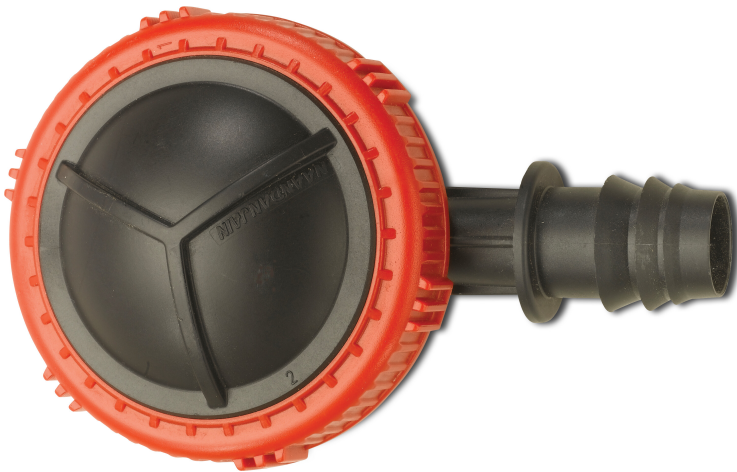

NaanDan Automatisches Spülventil für Bewässerungsleitungen Kunststoff 20 mm Tülle 0,5 - 3bar Rot/Schwarz (7020496)

NaanDan
by Rivulis

TECHNISCHE DATEN

Farbe Rot/Schwarz

Werkstoff Kunststoff

Arbeitsdruck 0,5 - 3 bar

Empf. Druck 0.5 - 3.0 bar

Maß 20 mm

Anschluss Tülle

PRODUKTINFORMATIONEN

Das seitliche Spülventil macht eine manuelle Reinigung der Seitenwände unnötig, da diese automatisch zu Beginn jedes Bewässerungszyklus für 15 - 25 Sekunden gespült werden.