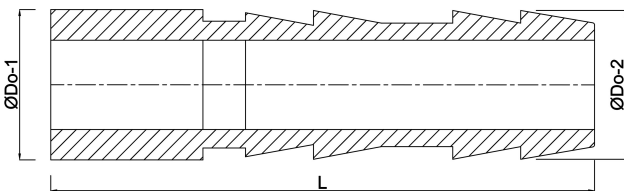

VDL Schlauchtülle PVC-U 10 mm Klebestutzen x Schlauchtülle Grau (0110999)

V-L Van de Lande

TECHNISCHE DATEN

Farbe	Grau
Werkstoff	PVC-U
Anschluss	Klebestutzen x Schlauchtülle
Maß	10 mm

ABMESSUNGEN

Hi-1	12 mm
L	43 mm
Lb	43 mm
P-1	16 mm
ØDo-1	10 mm
ØDo-2	10 mm