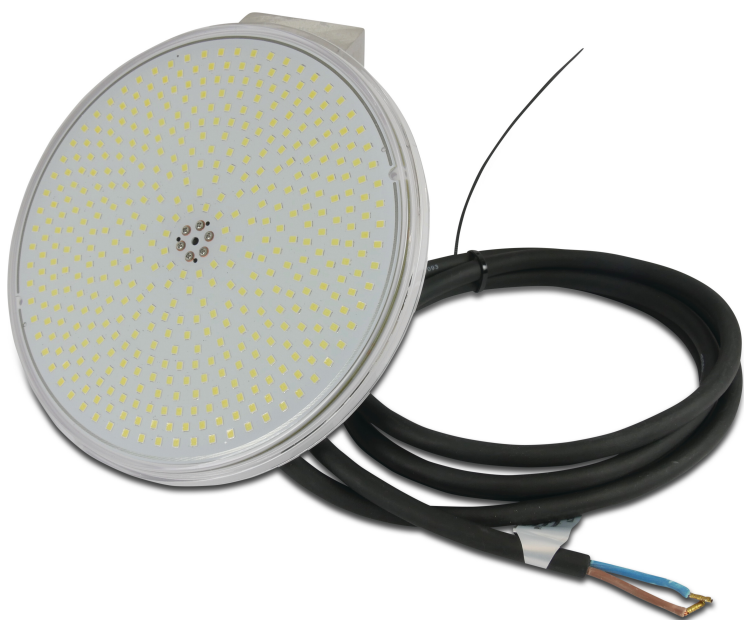

# Flotide Ersatz Schwimmbadlampe LED, dimmbar 12VAC Par 56 Weiß 35W (7037355)

FLOTIDE

# TECHNISCHE DATEN

Modell Par 56

Spannung 12VAC

Außen ø 177 mm

Kapazität (Watt) 35 W

Anzahl LED 441

Lichstärke 2980 Lumen

Farbe LEDs Weiß