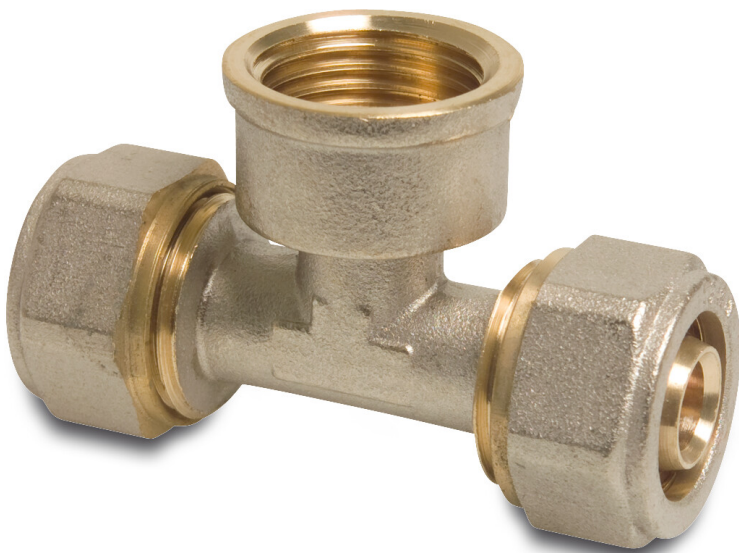

T-Stück 90° Messing Vernickelt
16 mm x 1/2" x 16 mm Klemm x
Innengewinde x Klemm Typ
Alu-PE-X S1 (7005777)

TECHNISCHE DATEN

Typ	Alu-PE-X
Werkstoff	Messing
Oberflächenbehandlung	Vernickelt
Anschluss	Klemm x Innengewinde x Klemm
Maß	16 mm x 1/2" x 16 mm
Label	S1