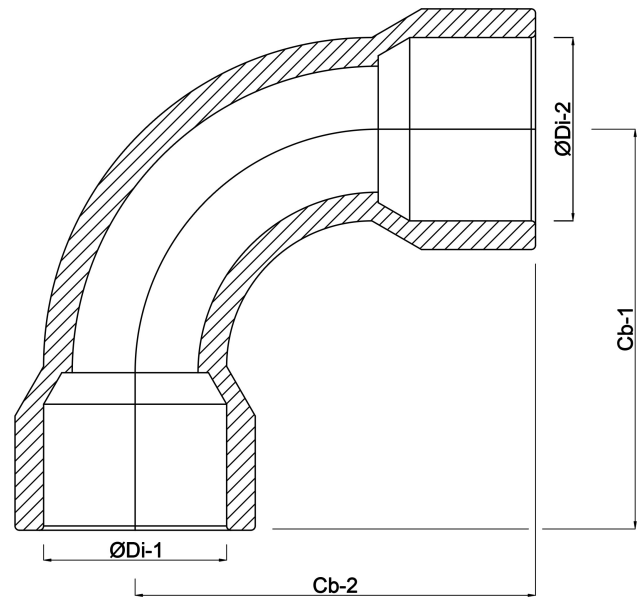

# TECHNISCHE DATEN

Farbe Grau

Werkstoff PVC-U

Anschluss Klebemuffe

Arbeitsdruck 16 bar

Maß 50 mm

# ABMESSUNGEN

Cb-1 131 mm

Cb-2 131 mm

Gietvorm spritzgegossenen

ØDi-1 50 mm

ØDi-2 50 mm

β 90 °

**Generiert am: 22.05.2026**