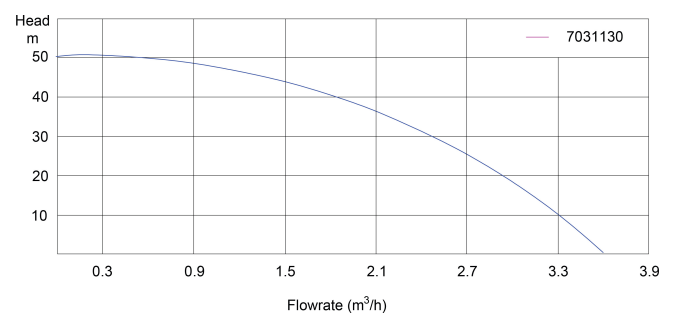

PORhh 50

PORlq 0.6

PORhq 3.6

ABMESSUNGEN

H-1 500 mm

H-2 550 mm

L 425 mm

W-1 270 mm