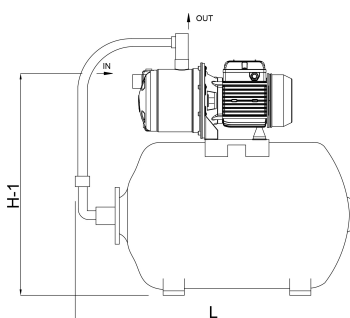

Spannung 230VAC

Max. Temperatur 40 °C

Typ AJ 50/60 - 24

Inhalt 60 ltr

Max. Förderhöhe 50 M

Kessel 24 Ltr

Maß 1"

Anschluss Innengewinde

PORhh 50

PORlq 0.6

PORhq 3.6

ABMESSUNGEN

H-1 500 mm

H-2 550 mm

L 425 mm

W-1 270 mm