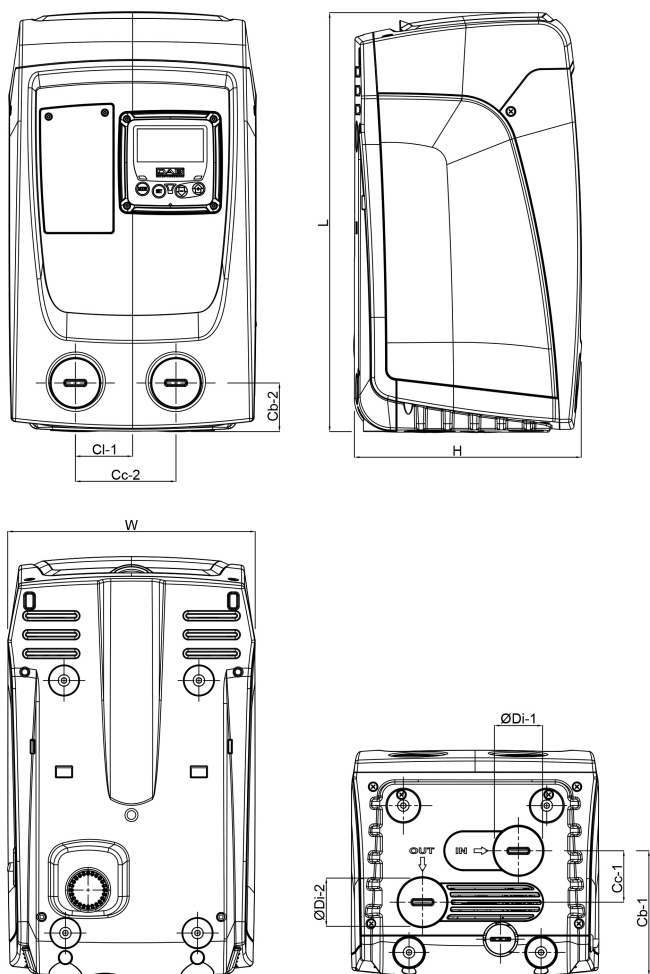

DAB Hauswasserstation PP 1"
Innengewinde 7,5bar 4,8A
230VAC Grün Typ ESYBOX Mini
3 (7030935)

TECHNISCHE DATEN

Farbe Grün

Werkstoff PP

Pumpengehäuse PP

Material (Feder) Edelstahl 303

Material Laufrad 1 Noryl

PORlh 52.8

PORhh 35.3

PORlq 1.827

PORhq 3.132

ABMESSUNGEN

Cb-1 155.5 mm

Cb-2 46 mm

Cc-1 54.5 mm

Cc-2 106.7 mm

Cl-1 60.7 mm

H 236 mm

W-1 263 mm

ØDi-1 1 "

ØDi-2

1"

PRODUKTINFORMATIONEN

Enthält eine selbstansaugende, mehrstufige Pumpe, eine Management-Inverter-Elektronik, Druck- und Durchflusssensoren, eine einstellbare, hochauflösende LCD-Anzeige mit eingebautem 1-Liter-Ausdehnungsgefäß und ein Patronenrückschlagventil. Geeignet für den Einsatz mit Trinkwasser, in häuslichen Systemen und Gartenanwendungen. Drucksollwert einstellbar von 1 bis 5,5 bar Max. Ansaugtiefe: 8 Meter Installation: Horizontale oder vertikale Festinstallation.