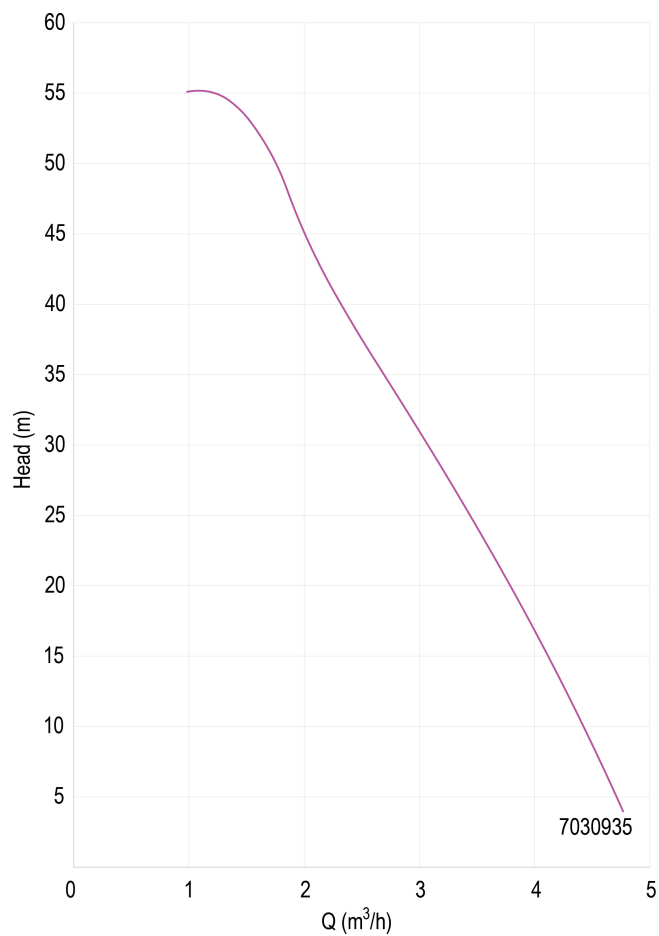

Kessel 1 Ltr

Maß 1"

Leistung 0.85 kW

Laufräder 3

Ampere 4,8 A

Max Durchfluss 4.8 m³/h

BEP Kapazität 39.7

BEP Förderhöhe 2.61

PORlh 52.8

PORhh 35.3

PORlq 1.827

PORhq 3.132

ABMESSUNGEN

Cb-1 155.5 mm

Cb-2 46 mm

Cc-1 54.5 mm

Cc-2 106.7 mm

Cl-1 60.7 mm

H 236 mm

W-1 263 mm

ØDi-1 1 "

ØDi-2

1"

PRODUKTINFORMATIONEN

Enthält eine selbstansaugende, mehrstufige Pumpe, eine Management-Inverter-Elektronik, Druck- und Durchflusssensoren, eine einstellbare, hochauflösende LCD-Anzeige mit eingebautem 1-Liter-Ausdehnungsgefäß und ein Patronenrückschlagventil. Geeignet für den Einsatz mit Trinkwasser, in häuslichen Systemen und Gartenanwendungen. Drucksollwert einstellbar von 1 bis 5,5 bar Max. Ansaugtiefe: 8 Meter Installation: Horizontale oder vertikale Festinstallation.