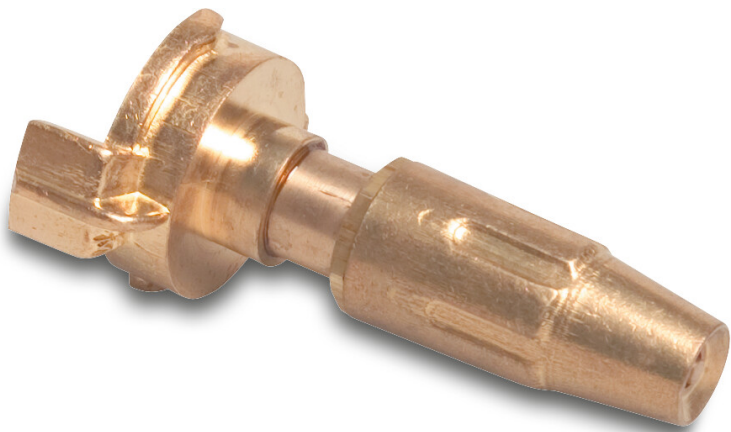

Spritzlanze Messing 8 mm Schnellkupplung KA 40 Typ 125 P1 (7001358)

TECHNISCHE DATEN

Typ	125
Werkstoff	Messing
Knaggenabstand	40 KA
Anschluss	Schnellkupplung
Maß	8 mm
Label	P1

Generiert am: 25.05.2026

bevo Vertriebs GmbH
Industriestraße 18
32602 VLOTHO-EXTER
Deutschland
+49 (0) 5228 959 0
info@bevo.com
<http://www.bevo.com>