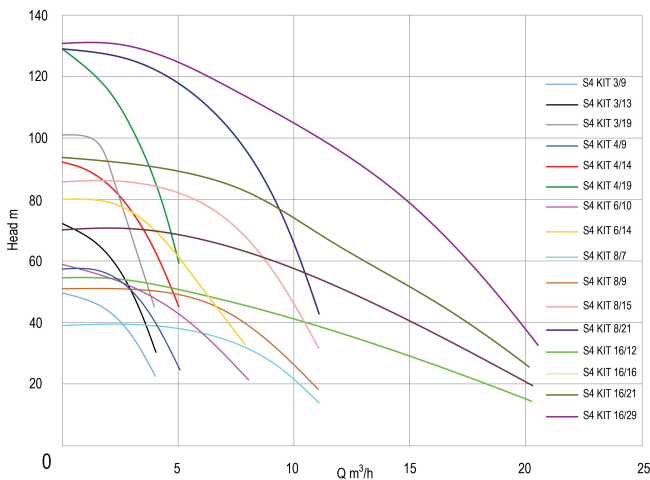

**DAB Brunnenpumpe Edelstahl
304 1 1/4" Innengewinde 4,6A
400VAC mit 40m Kabel Typ S4
KIT 4/19 (7033395)**

TECHNISCHE DATEN

Werkstoff Edelstahl 304

Pumpengehäuse Edelstahl 304

Material Laufrad 1 Technopolymer A

Leistung 2 PS

Modell mit 40m Kabel

Maß 1 1/4"

Gewicht 15.5 kg

Leistung 1.5 kW

Förderhöhe 131

Höhe 1048 mm

Ampere 4,6 A

Max Durchfluss 5.4 m³/h

Packungsgröße L/B/H 120 x 120 x 1148 mm

Generiert am: 24.04.2026

bevo Vertriebs GmbH
Industriestraße 18
32602 VLOTHO-EXTER
Deutschland
+49 (0) 5228 959 0
info@bevo.com
<http://www.bevo.com>