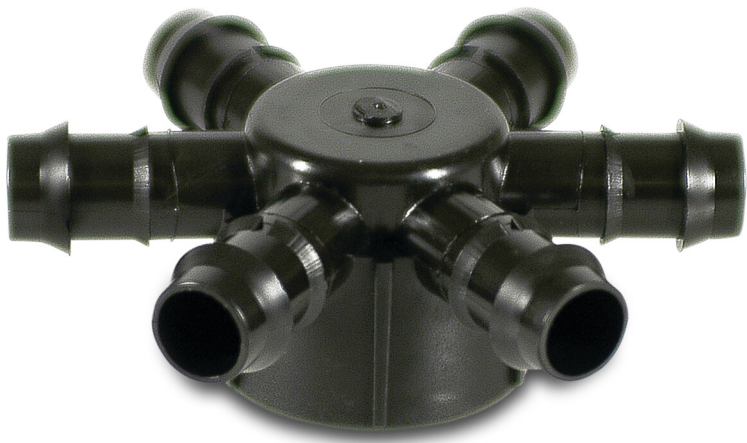

# 6-Wege Verteiler POM 16 mm x 1" Tülle x Innengewinde 4bar Schwarz (7027579)

# TECHNISCHE DATEN

Farbe	Schwarz
Werkstoff	POM
Anschluss	Tülle x Innengewinde
Arbeitsdruck	4 bar
Maß	16 mm x 1"

## PRODUKTINFORMATIONEN

Verwendung mit Tropfrohren und PE40 mit einer maximalen Wandstärke von 1,5 mm

**Generiert am: 26.05.2026**

bevo Vertriebs GmbH  
Industriestraße 18  
32602 VLOTHO-EXTER  
Deutschland  
+49 (0) 5228 959 0  
[info@bevo.com](mailto:info@bevo.com)  
<http://www.bevo.com>