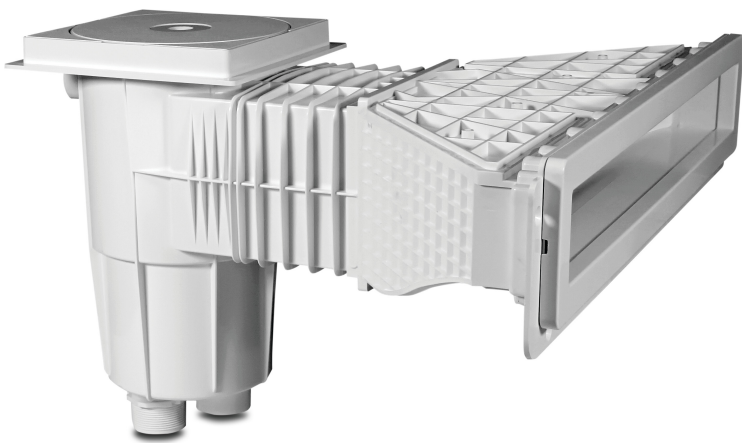

**Flotide Skimmer ABS 1 1/2" x
M6 Innengewinde Weiß
rechteckig Typ High Waterline
Folienpools (7035013)**

FLOTIDE

TECHNISCHE DATEN

Farbe	Weiß
Typ	High Waterline Folienpools
Werkstoff	ABS/Edelstahl
Geeignet für	Folienbecken
Modell	rechteckig
Anschluss	Innengewinde
Maß	1 1/2" x M6

ABMESSUNGEN

A	584.6 mm
B	416.3 mm
C	654.9 mm
D	122.1 mm
E	247.8 mm
F	398.8 mm
G	600 mm
H	67.2 mm

Generiert am: 27.03.2026

bevo Vertriebs GmbH
Industriestraße 18
32602 VLOTHO-EXTER
Deutschland
+49 (0) 5228 959 0
info@bevo.com
<http://www.bevo.com>