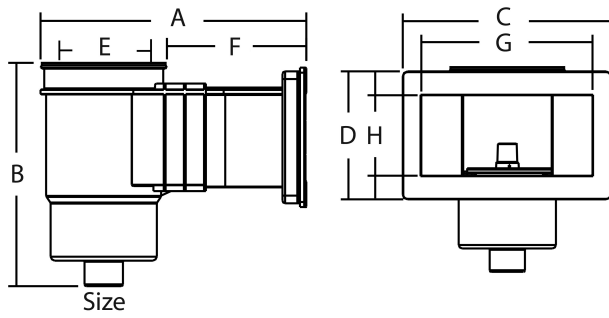

**Flotide Skimmer ABS 1 1/2" x
M6 Innengewinde Weiß
rechteckig Typ High Waterline
Folienpools (7035013)**

FLOTIDE

TECHNISCHE DATEN

Farbe	Weiß
Typ	High Waterline Folienpools
Werkstoff	ABS/Edelstahl
Geeignet für	Folienbecken
Modell	rechteckig
Anschluss	Innengewinde
Maß	1 1/2" x M6

ABMESSUNGEN

A	584.6 mm
B	416.3 mm
C	654.9 mm
D	122.1 mm
E	247.8 mm
F	398.8 mm
G	600 mm
H	67.2 mm

Generiert am: 27.03.2026

bevo Vertriebs GmbH
Industriestraße 18
32602 VLOTHO-EXTER
Deutschland
+49 (0) 5228 959 0
info@bevo.com
<http://www.bevo.com>