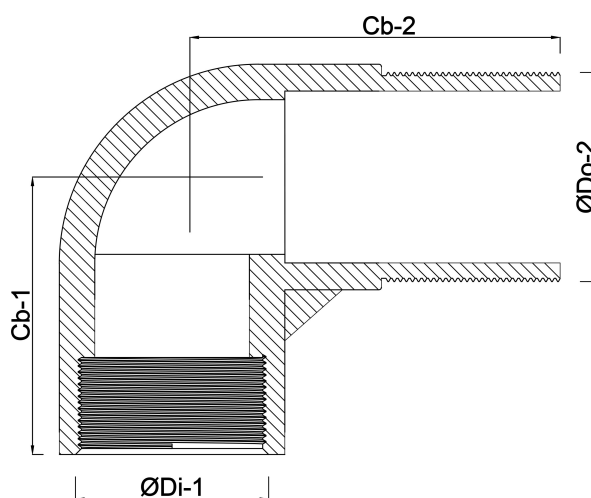

**Profec Winkel 90° PVC-U 32
mm x 1 1/4" Klebemuffe x
Außengewinde 10bar Grau
(0110142)**

TECHNISCHE DATEN

Farbe	Grau
Werkstoff	PVC-U
Anschluss	Klebmuffe x Außengewinde
Arbeitsdruck	10 bar
Maß	32 mm x 1 1/4"

ABMESSUNGEN

Cb-1	39 mm
Cb-2	45 mm
ØDi-1	32 mm
ØDo-1	1 1/4"

Generiert am: 13.03.2026

bevo Vertriebs GmbH
Industriestraße 18
32602 VLOTHO-EXTER
Deutschland
+49 (0) 5228 959 0

info@bevo.com
<http://www.bevo.com>