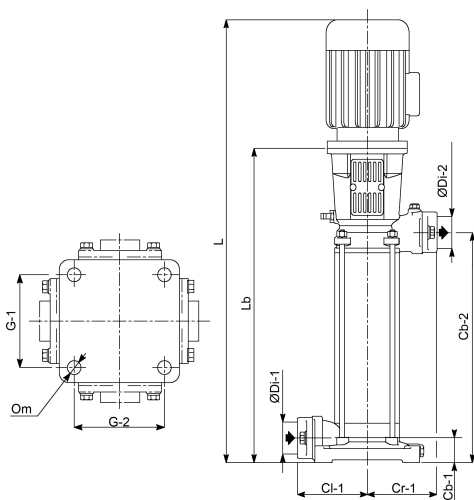

# TECHNISCHE DATEN

Farbe Grün

Werkstoff Gusseisen

Welle Stahl

Anschluss DIN Flansch

Spannung 400VAC

Druck 50

Saug 65

# ABMESSUNGEN

Cb-1 100 mm

Cb-2 280 mm

Cl-1 190 mm

Cr-1 190 mm

G-1 225 mm

G-2 225

L 1105 mm

Lb 595 mm

O 18 mm

ØDi-1 65 mm

ØDi-2 50 mm