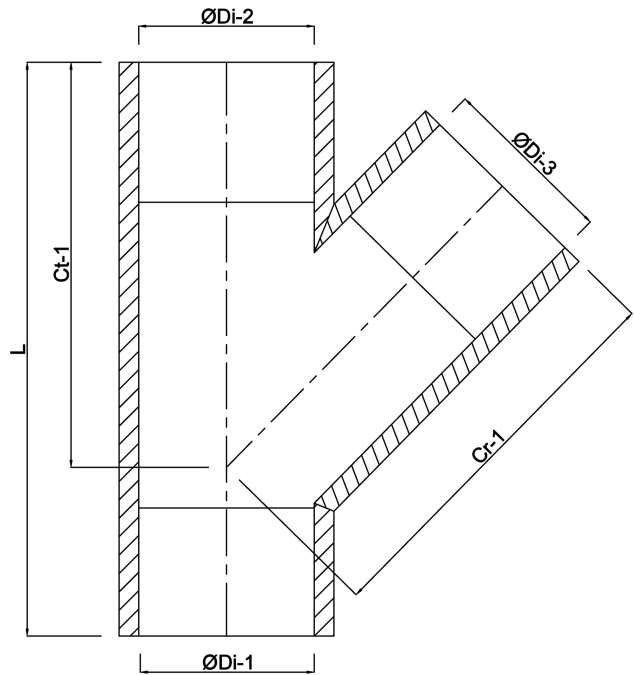

VDL T-Stück 45° PVC-U 90 mm Klebemuffe 10bar Grau (0110277)

VL Van de Lande

TECHNISCHE DATEN

Farbe Grau

Werkstoff PVC-U

Maß 90 mm

Anschluss Klebemuffe

Arbeitsdruck 10 bar

ABMESSUNGEN

Cr-1 172 mm

Ct-1 172 mm

L 243 mm

P-1 51 mm

P-2 51 mm

P-3 51 mm

ØDi-1 90 mm

ØDi-2 90 mm

ØDi-3 90 mm

β 45 °

Generiert am: 24.05.2026

bevo Vertriebs GmbH
Industriestraße 18
32602 VLOTHO-EXTER
Deutschland
+49 (0) 5228 959 0
info@bevo.com
<http://www.bevo.com>