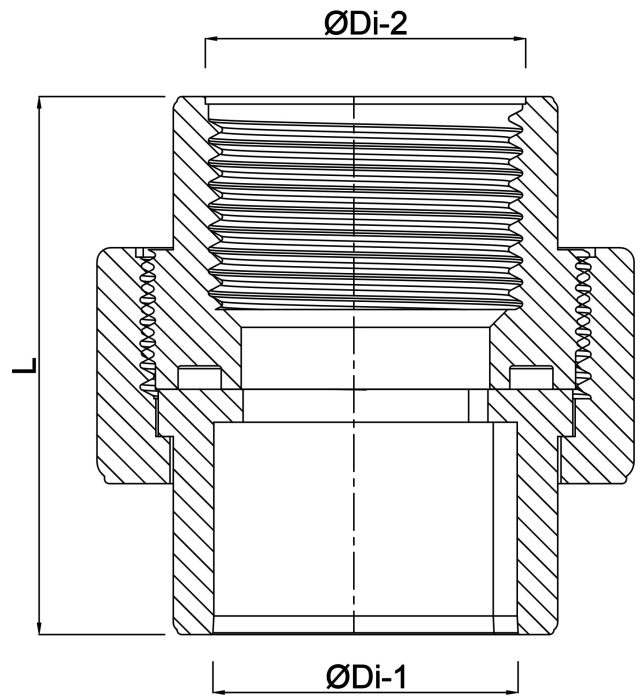

**Profec Verschraubung PVC-U**  
**32 mm x 1" Klebemuffe x**  
**Innengewinde 10bar Grau**  
**(0110083)**

# TECHNISCHE DATEN

Farbe	Grau
Werkstoff	PVC-U
Anschluss	Klebemuffe x Innengewinde
Arbeitsdruck	10 bar
Maß	32 mm x 1"

# ABMESSUNGEN

Do-n	57 mm
Hi-1	27 mm
L	58 mm
Lb	31 mm
P-1	10 mm
ØDi-1	1 "
ØDi-2	32 mm

**Generiert am: 22.05.2026**

bevo Vertriebs GmbH  
Industriestraße 18  
32602 VLOTHO-EXTER  
Deutschland  
+49 (0) 5228 959 0  
[info@bevo.com](mailto:info@bevo.com)  
<http://www.bevo.com>