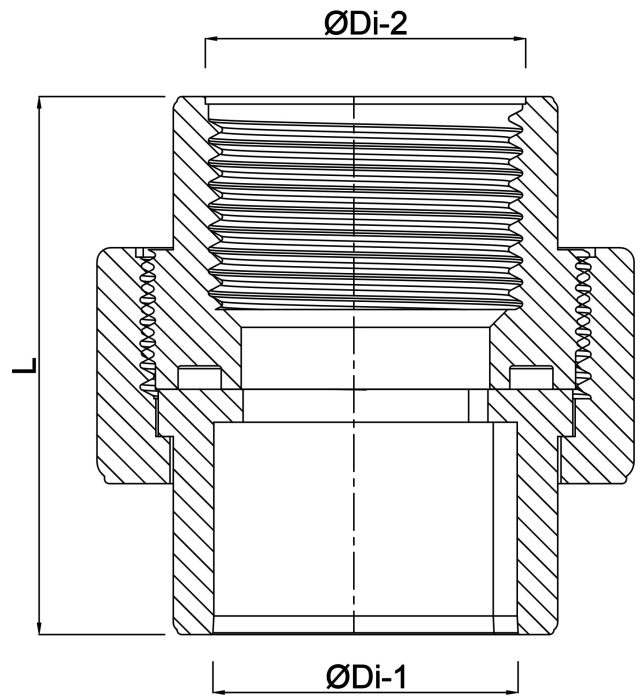

# Profec Verschraubung PVC-U 25 mm x 3/4" Klebemuffe x Innengewinde 10bar Grau (0110082)

# TECHNISCHE DATEN

Farbe	Grau
Werkstoff	PVC-U
Anschluss	Klebemuffe x Innengewinde
Arbeitsdruck	10 bar
Maß	25 mm x 3/4"

# ABMESSUNGEN

Do-n	51 mm
Hi-1	23 mm
L	52 mm
Lb	29 mm
P-1	10 mm
ØDi-1	3/4 "
ØDi-2	25 mm

**Generiert am: 22.05.2026**

bevo Vertriebs GmbH  
Industriestraße 18  
32602 VLOTHO-EXTER  
Deutschland  
+49 (0) 5228 959 0  
[info@bevo.com](mailto:info@bevo.com)  
<http://www.bevo.com>