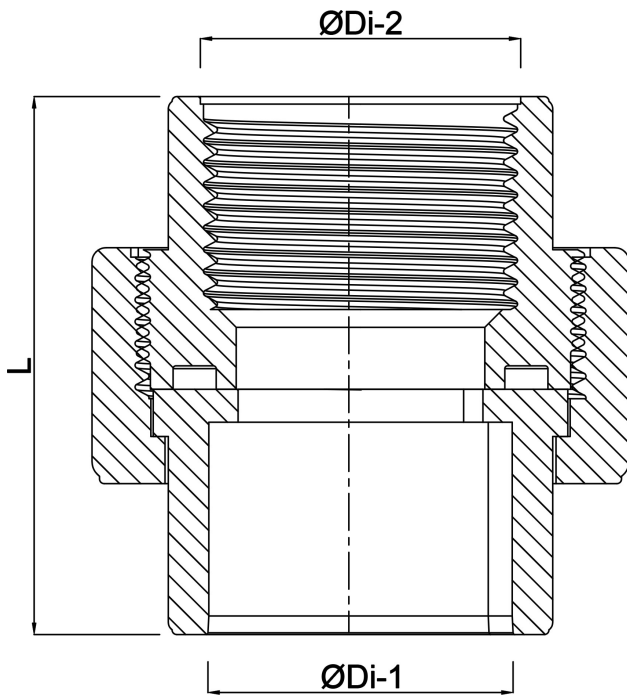

**Profec Verschraubung PVC-
U/Edelstahl 316 32 mm x 1"
Klebemuffe x Innengewinde
10bar Grau (0102102)**

TECHNISCHE DATEN

Farbe	Grau
Werkstoff	PVC-U/Edelstahl 316
Material Dichtung	EPDM
Anschluss	Klebemuffe x Innengewinde
Arbeitsdruck	10 bar
Maß	32 mm x 1"

ABMESSUNGEN

L	58 mm
ØDi-1	32 mm
ØDi-2	1 "

Generiert am: 22.05.2026

bevo Vertriebs GmbH
Industriestraße 18
32602 VLOTHO-EXTER
Deutschland
+49 (0) 5228 959 0
info@bevo.com
<http://www.bevo.com>