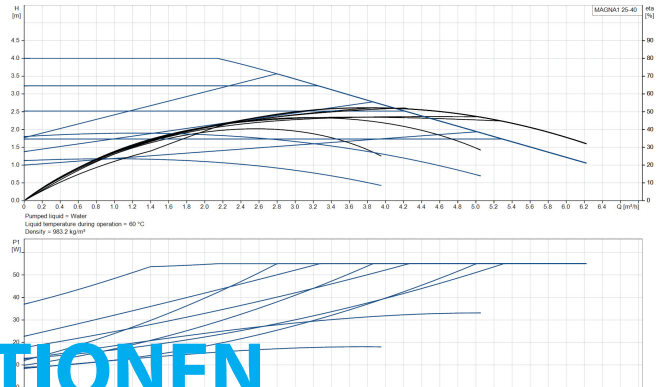

Maß

1 1/2"

Ampere

0.45 A

PRODUKTINFORMATIONEN

Die neue MAGNA1 ist die einfache Lösung für einen guten Job. Sie ist die perfekte Wahl, wenn es darum geht, ältere Umwälzpumpen zu ersetzen, und dank ihrer Konformität mit der EuP 2015-Richtlinie sind erhebliche Energieeinsparungen eine Realität. Die ideale Wahl für einfache Leistungsanforderungen in Anwendungen, bei denen eine einfache Systemsteuerung und -überwachung erforderlich ist. Überwachung durch Fehlerrelais für mehr Sicherheit. Digitaler Start/Stop-Eingang zur Fernsteuerung der Pumpe. Kontinuierlicher Betrieb und reduzierte Stillstandszeiten mit drahtloser Zwillingspumpenfunktion (verfügbar für Doppelpumpen). Hohe Energieeffizienz führt zu erheblichen Energieeinsparungen. Einfache Installation und Bedienung dank der übersichtlichen Benutzeroberfläche. Wartungsfrei durch Spaltrohrkonstruktion. MAGNA1 ist die einfache und effiziente Wahl für die meisten Anwendungen, einschließlich Heizung, Hauptpumpe, Mischkreise, Heizflächen, Kühlung, Klimatisierung, Erdwärmepumpensysteme und kleinere Kältemaschinenanwendungen.

Merkmale:

- Proportionale Druckregelung.
- Konstante Druckregelung.
- Betrieb mit konstanter Kennlinie/konstanter Drehzahl.
- Kein externer Motorschutz notwendig.
- Dämmschalen im Lieferumfang der Einzelpumpen für Heizungsanlagen.
- Großer Temperaturbereich durch thermische Trennung von Schaltkasten und Fördermedium.

Generiert am: 10.05.2026