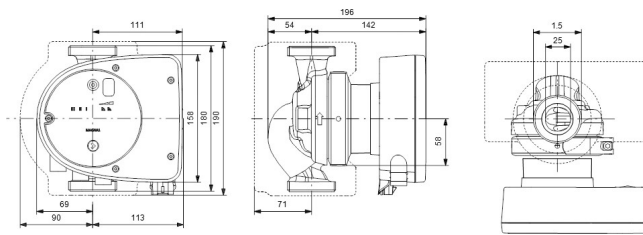

# TECHNISCHE DATEN

Farbe	Schwarz/Rot
Werkstoff	Gusseisen
Pumpengehäuse	Gusseisen
Material Laufrad 1	PES glasfaserverstärkt
Anschluss	Außengewinde
Spannung	230VAC
Max. Temperatur	110 °C
Minimale Mediumtemperatur (kontinuierlich)	-15 °C
Laufräder	1
Herz	50 Hz
Maximale Umgebungstemperatur	40 °C
Arbeitsdruck	10 bar
Minimale Umgebungstemperatur	0 °C
Typ	MAGNA1 25-40 EuP ready
Max. Förderhöhe	4 M

Maß

1 1/2"

Ampere

0.45 A