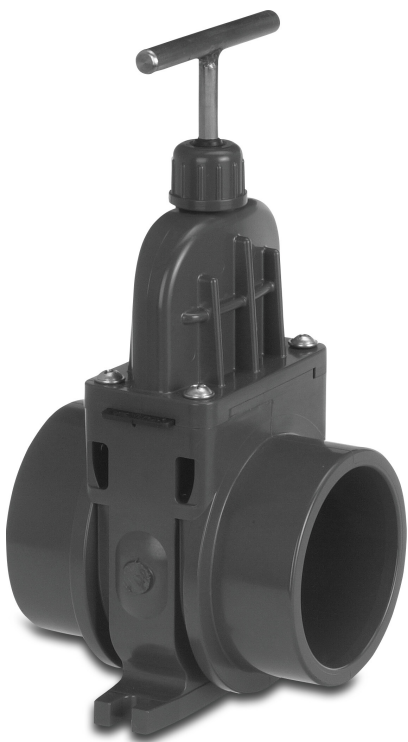

# VDL Zugschieber PVC-U 90 mm Klebemuffe 0.5bar Grau (7003001)

**VL** Van de Lande

# TECHNISCHE DATEN

Farbe Grau

Werkstoff PVC-U

Material Dichtung EPDM

Anschluss Klebemuffe

Temperaturbereich 0°C - 60°C

Arbeitsdruck 0.5 bar

Maß 90 mm