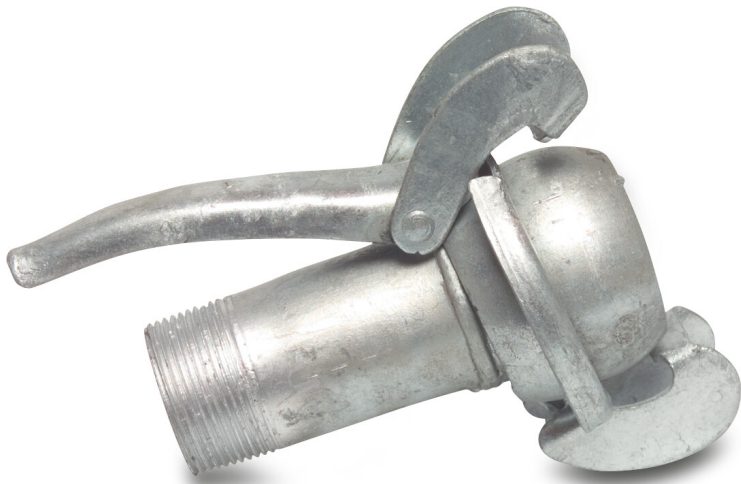

Schnellkupplung Stahl
Verzinkt 194 mm x 8" M-Teil
Bauer x Außengewinde Typ
Bauer S74 (7039486)

TECHNISCHE DATEN

Typ	Bauer
-----	-------

Werkstoff	Stahl
-----------	-------

Oberflächenbehandlung	Verzinkt
-----------------------	----------

Anschluss	M-Teil Bauer x Außengewinde
-----------	-----------------------------

Typ	S74
-----	-----

Maß	194 mm x 8"
-----	-------------

Länge	250 mm
-------	--------

Generiert am: 23.05.2026

bevo Vertriebs GmbH
Industriestraße 18
32602 VLOTHO-EXTER
Deutschland
+49 (0) 5228 959 0
info@bevo.com
<http://www.bevo.com>