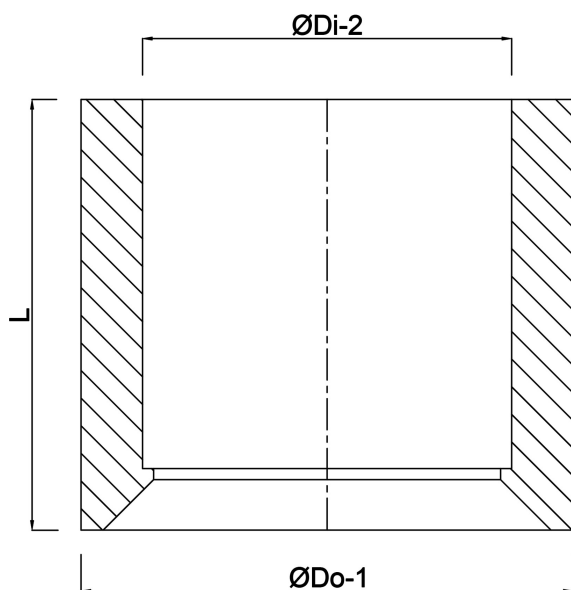

**Reduzierstück PVC-U 2" x 1  
1/2" Imperial Klebestutzen x  
Imperial Klebemuffe 16bar  
Weiß (0180145)**

# TECHNISCHE DATEN

Farbe Weiß

Werkstoff PVC-U

Anschluss Imperial Klebestutzen x Imperial Klebemuffe

Arbeitsdruck 16 bar

Maß 2" x 1 1/2"

# ABMESSUNGEN

L 44 mm

$\text{\O Di-2}$  1 1/2 "

$\text{\O Do-1}$  2 "

**Generiert am: 02.10.2025**

bevo Vertriebs GmbH  
Industriestraße 18  
32602 VLOTHO-EXTER  
Deutschland  
+49 (0) 5228 959 0  
[info@bevo.com](mailto:info@bevo.com)  
<http://www.bevo.com>