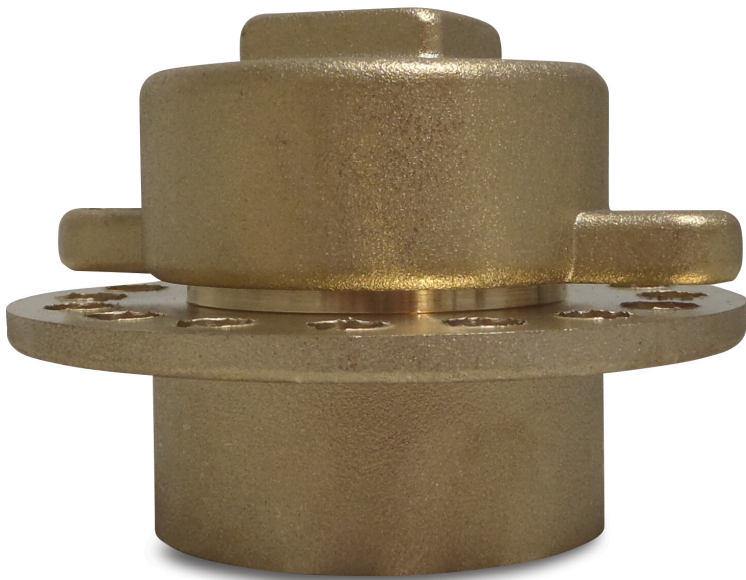

# Profec Ladekombination Messing 2" Innengewinde (7004290)

# TECHNISCHE DATEN

Werkstoff

Messing

Anschluss

Innengewinde

Maß

2"

**Generiert am: 24.05.2026**