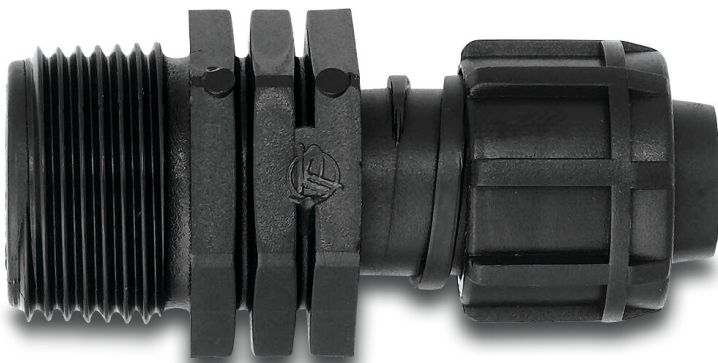

Tavlit Adapter PP 16/17 mm x 3/4" Tape x Außengewinde 10bar Schwarz (7033629)

TECHNISCHE DATEN

Farbe	Schwarz
Werkstoff	PP
Anschluss	Tape x Außengewinde
Arbeitsdruck	10 bar
Maß	16/17 mm x 3/4"

Generiert am: 10.03.2026