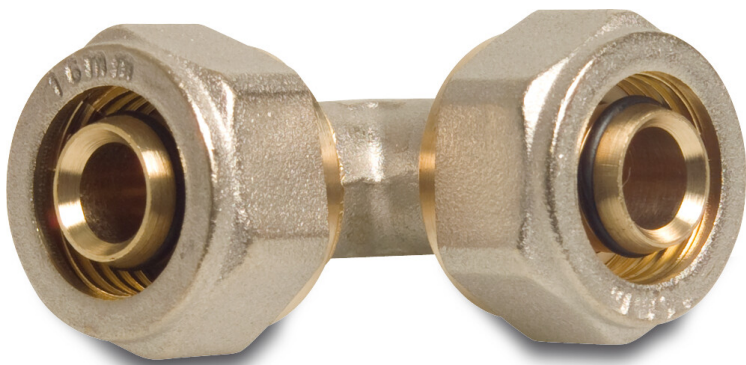

**Profec Winkel 90° Messing
Vernickelt 16 mm Klemm Typ
Alu-PE-X (0702054)**

TECHNISCHE DATEN

Typ Alu-PE-X

Werkstoff Messing

Oberflächenbehandlung Vernickelt

Anschluss Klemm

Max. Temp. 120 °C

Maß 16 mm

ABMESSUNGEN

Cb-1 30 mm

Cb-2 30 mm

F-1 8 mm

F-2 8 mm

K-1 24 mm

K-2 24 mm

ØDi-1 16 mm

ØDi-2 16 mm

PRODUKTINFORMATIONEN

Geeignet für mehrschichtige Rohre

Generiert am: 24.05.2026

bevo Vertriebs GmbH
Industriestraße 18
32602 VLOTHO-EXTER
Deutschland
+49 (0) 5228 959 0
info@bevo.com
<http://www.bevo.com>