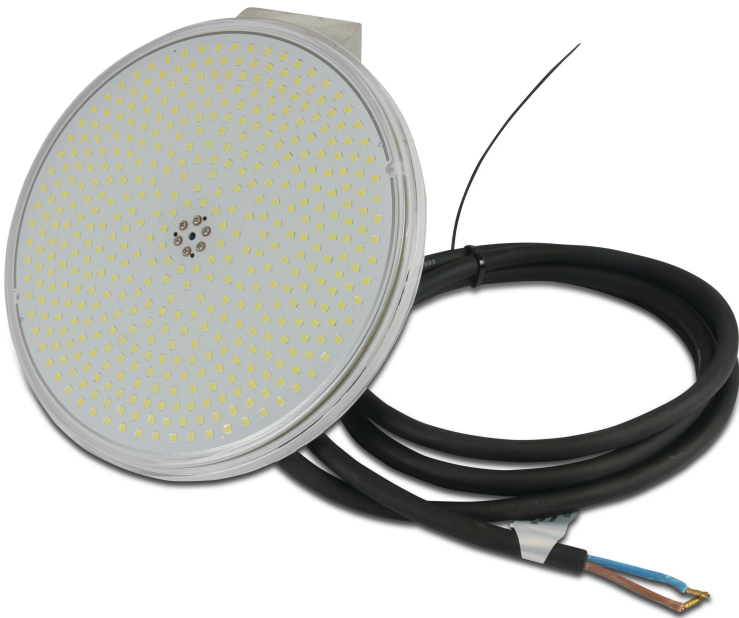

Flotide Ersatz Schwimmbadlampe LED 12VAC Par 56 RGB 35W (7030301)

FLOTIDE

TECHNISCHE DATEN

Modell Par 56

Spannung 12VAC

Außen ø 177 mm

Farbe LEDs RGB

Kapazität (Watt) 35 W