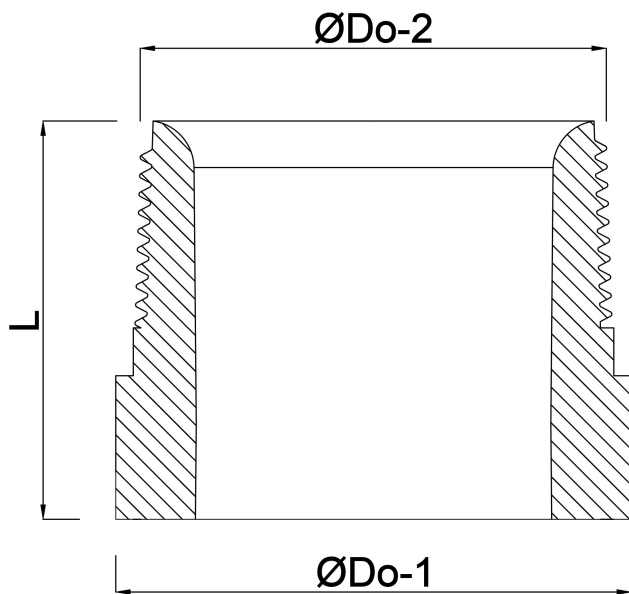

**Profec Nr. 23B Nippel Edelstahl
316 1 1/4" Außengewinde x
Stumpfschweißung 8bar 50
mm (0080748)**

TECHNISCHE DATEN

Werkstoff	Edelstahl 316
Anschluss	Außengewinde x Stumpfschweißung
Fitting Nr.	Nr. 23B
Arbeitsdruck	8 bar
Maß	1 1/4"
Länge	50 mm

ABMESSUNGEN

L	50 mm
ØDo-1	42.16 mm
ØDo-2	1 1/4 "

Generiert am: 22.05.2026

bevo Vertriebs GmbH
Industriestraße 18
32602 VLOTHO-EXTER
Deutschland
+49 (0) 5228 959 0
info@bevo.com
<http://www.bevo.com>