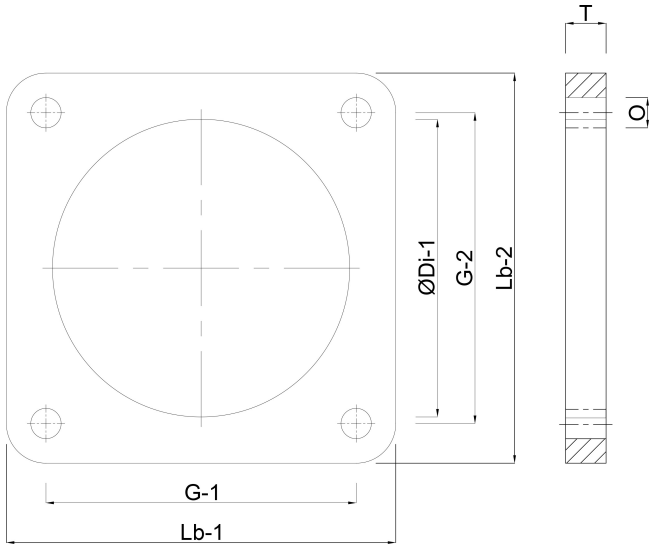

MZ Flansch Stahl 4" x 108 mm
Quadratflansch x
Stumpfschweißung Schwarz
(0200590)

TECHNISCHE DATEN

Farbe Schwarz

Werkstoff Stahl

Anschluss Quadratflansch x Stumpfschweißung

Dicke 8 mm

Löcher 4

Maß 4" x 108 mm

Aussendurchmesser Flansch 180x180

ABMESSUNGEN

G-2 150

Lochabstand 150 x 150 mm

T 8 mm

Lb 180 mm

ØDi-1 100 mm

O 13 mm

G-1 150 mm

Lb-2 180 mm

Generiert am: 02.10.2025

bevo Vertriebs GmbH
Industriestraße 18
32602 VLOTHO-EXTER
Deutschland
+49 (0) 5228 959 0
info@bevo.com
<http://www.bevo.com>