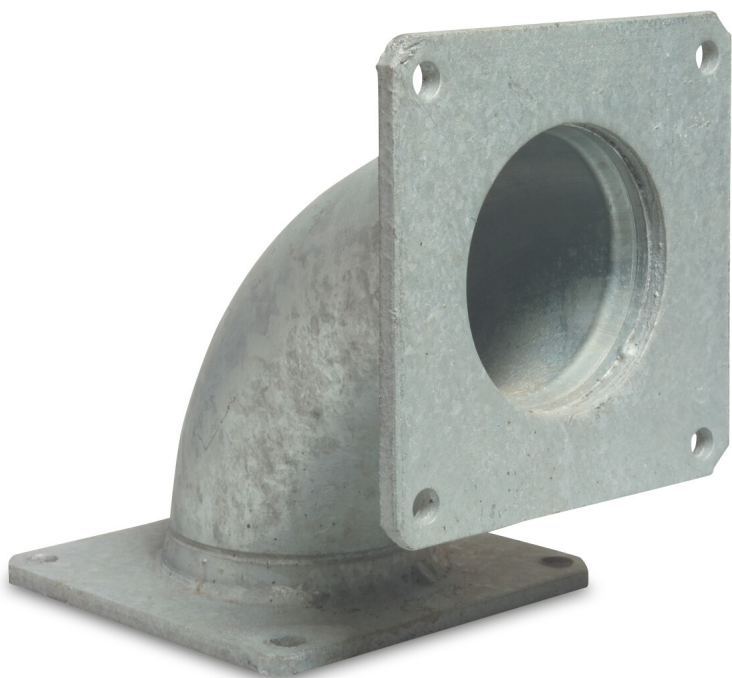

# Bogen 90° Stahl Verzinkt 8" Quadratflansch (0200563)

# TECHNISCHE DATEN

Werkstoff Stahl

Oberflächenbehandlung Verzinkt

Anschluss Quadratflansch

Maß 8"

Durchmesser 195 mm

# ABMESSUNGEN

β 90°

# PRODUKTINFORMATIONEN

Der Bogen 90° ist eine Güllearmatur mit SQ-Flansch, die oft mit Rohrsystemen von Bauer, Perrot und Italian kombiniert wird. Die Armatur hat einen Flansch-MZ-Anschluss mit einer verzinkten Oberfläche. Der Fitting ist in einer großen Auswahl an Größen erhältlich. Der Bogen 90° ist aus Stahl hergestellt.