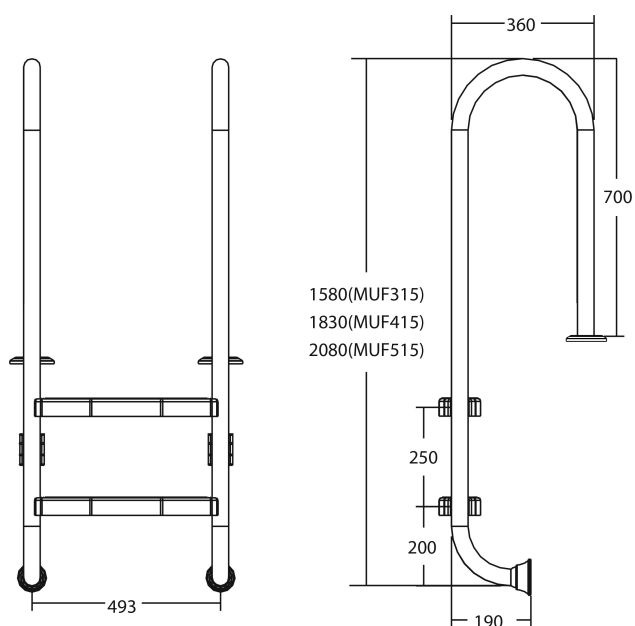

Flotide Tiefenbeckenleiter Edelstahl 316 Typ schlankes Modell 3 Trittstufen (7026920)

FLOTIDE

TECHNISCHE DATEN

Typ schlankes Modell

Werkstoff Edelstahl 316

Trittstufen 3

PRODUKTINFORMATIONEN

Die Flotide-Poolleiter (kleines Modell) ist 170 mm hinter der Poolkante angebracht. Alle Leitern sind mit einem Anti-Rutsch-Pad ausgestattet.