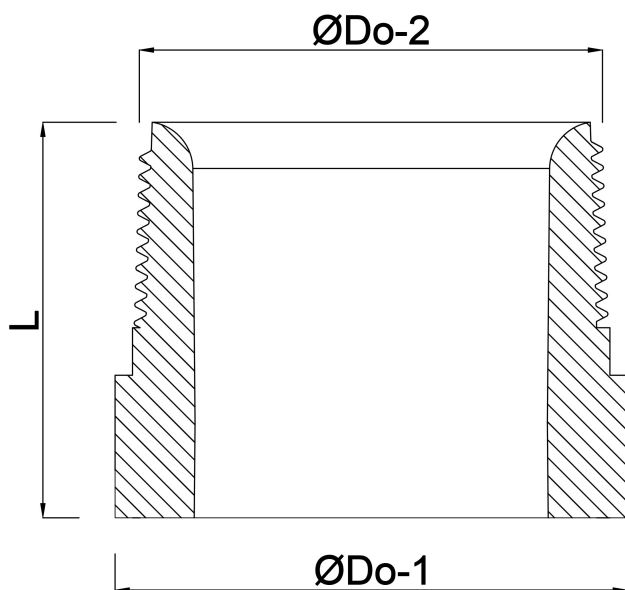

**Profec Nr. 23B**  
**Anschweissnippel Stahl 1"**  
**Außengewinde x**  
**Stumpfschweißung 16bar**  
**(1191202)**

# TECHNISCHE DATEN

Werkstoff	Stahl
Anschluss	Außengewinde x Stumpfschweißung
Fitting Nr.	Nr. 23B
Arbeitsdruck	16 bar
Maß	1"
Länge	35 mm

# ABMESSUNGEN

L	35 mm
ØDo-2	1"

**Generiert am: 14.03.2026**

bevo Vertriebs GmbH  
Industriestraße 18  
32602 VLOTHO-EXTER  
Deutschland  
+49 (0) 5228 959 0  
[info@bevo.com](mailto:info@bevo.com)  
<http://www.bevo.com>