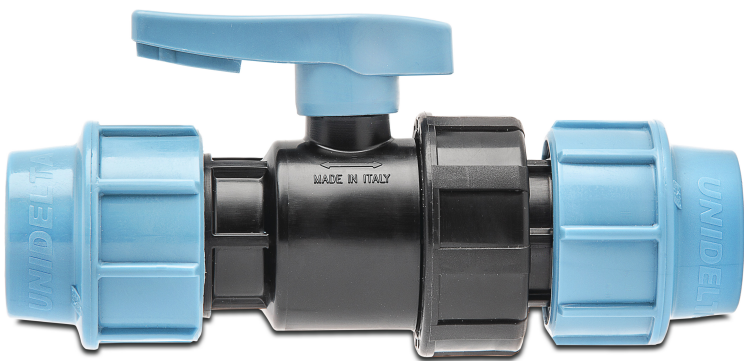

Unidelta Kugelhahn PP 25 mm Klemm 16bar Schwarz/Blau (7035016)

 **UNIDELTA**

TECHNISCHE DATEN

Farbe Schwarz/Blau

Werkstoff PP

Bedienung Hebel

Griff-Farbe Blau

Material Dichtung EPDM

Anschluss Klemm

Arbeitsdruck 16 bar

Maß 25 mm

Generiert am: 27.05.2026

bevo Vertriebs GmbH
Industriestraße 18
32602 VLOTHO-EXTER
Deutschland
+49 (0) 5228 959 0
info@bevo.com
<http://www.bevo.com>