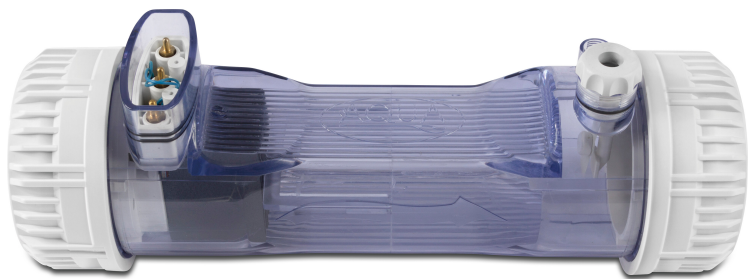

Aqua-Salt-Zelle 24VDC Typ 100mc EVO (7026726)

TECHNISCHE DATEN

Spannung 24VDC

Typ 100mc EVO

Max. Poolvol. 100 m³

Generiert am: 26.05.2026

bevo Vertriebs GmbH
Industriestraße 18
32602 VLOTHO-EXTER
Deutschland
+49 (0) 5228 959 0
info@bevo.com
<http://www.bevo.com>