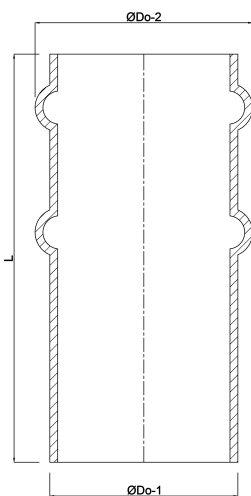

**Schlauchtülle Stahl 125 mm x
129 mm x 2 mm
Stumpfschweißung x
Schlauchtülle Schwarz
(0200703)**

TECHNISCHE DATEN

Farbe	Schwarz
Werkstoff	Stahl
Anschluss	Stumpfschweißung x Schlauchtülle
Wandstärke	2 mm
Maß	125 mm x 129 mm

ABMESSUNGEN

L	200 mm
Nq-2	2
ØDo-1	125 mm
ØDo-2	129 mm

Generiert am: 14.03.2026

bevo Vertriebs GmbH
Industriestraße 18
32602 VLOTHO-EXTER
Deutschland
+49 (0) 5228 959 0
info@bevo.com
<http://www.bevo.com>