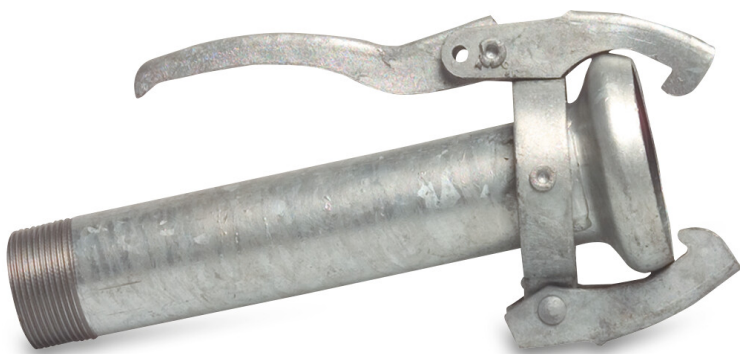

**Schnellkupplung Stahl**  
**Verzinkt 108 mm x 4" M-Teil**  
**Kardan x Außengewinde Typ**  
**Kardan (0200334)**

# TECHNISCHE DATEN

Typ	Kardan
Werkstoff	Stahl
Oberflächenbehandlung	Verzinkt
Anschluss	M-Teil Kardan x Außengewinde
Maß	108 mm x 4"
Länge	360 mm
Außen ø	164 mm

**Generiert am: 23.05.2026**

bevo Vertriebs GmbH  
Industriestraße 18  
32602 VLOTHO-EXTER  
Deutschland  
+49 (0) 5228 959 0  
[info@bevo.com](mailto:info@bevo.com)  
<http://www.bevo.com>