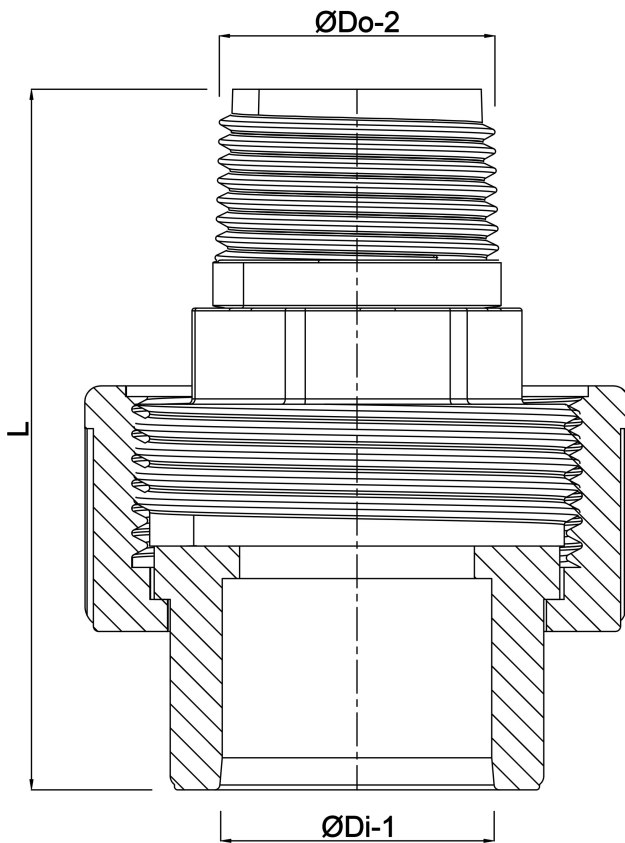

**Profec Verschraubung PVC-
U/Edelstahl 316 75 mm x 2 1/2"
Klebemuffe x Außengewinde
10bar Grau (0102116)**

TECHNISCHE DATEN

Farbe	Grau
Werkstoff	PVC-U/Edelstahl 316
Material Dichtung	EPDM
Anschluss	Klebmuffe x Außengewinde
Arbeitsdruck	10 bar
Maß	75 mm x 2 1/2"

ABMESSUNGEN

L	128.3 mm
ØDi-1	75 mm
ØDo-2	2 1/2 "

Generiert am: 22.05.2026

bevo Vertriebs GmbH
Industriestraße 18
32602 VLOTHO-EXTER
Deutschland
+49 (0) 5228 959 0
info@bevo.com
<http://www.bevo.com>