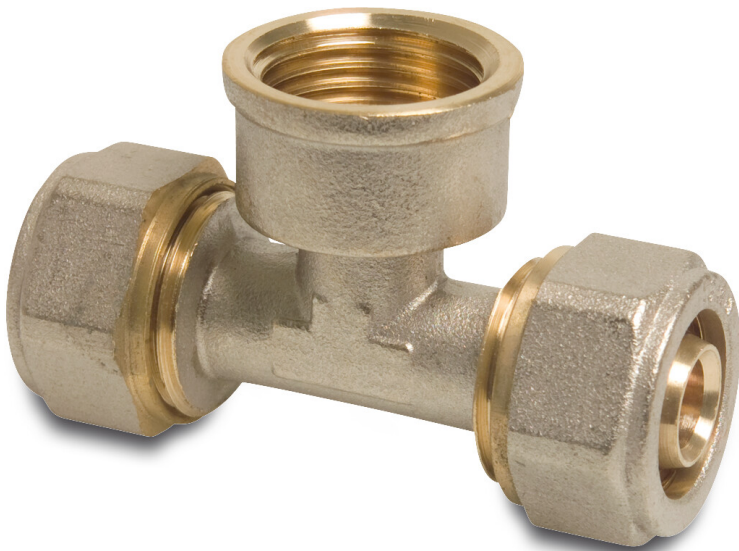

**Profec T-Stück 90° Messing  
Vernickelt 16 mm x 1/2" x 16  
mm Klemm x Innengewinde x  
Klemm DVGW Typ Alu-PE-X  
(0702082)**

# TECHNISCHE DATEN

Typ	Alu-PE-X
Werkstoff	Messing
Oberflächenbehandlung	Vernickelt
Zulassung	DVGW
Anschluss	Klemm x Innengewinde x Klemm
Max. Temp.	120 °C
Maß	16 mm x 1/2" x 16 mm

# ABMESSUNGEN

Ct-1	30 mm
F-1	7 mm
F-2	13 mm
F-3	7 mm
ØDi-1	16 mm
ØDi-2	1/2 "
ØDi-3	16 mm