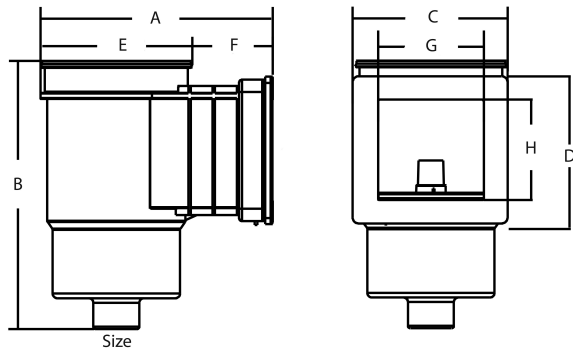

Hayward Skimmer ABS 2" Innengewinde Grau/Weiß rechteckig Typ Premium Small (7024533)

 **HAYWARD®**

TECHNISCHE DATEN

Typ Premium Small

Werkstoff ABS/Edelstahl

Modell rechteckig

Anschluss Innengewinde

Farbe Grau/Weiß

Geeignet für Folienbecken

Maß 2"

ABMESSUNGEN

A 369 mm

B 436 mm

C 230 mm

D 160 mm

E 230 mm

F 139 mm

G 190 mm

H 127 mm

Generiert am: 25.05.2026

bevo Vertriebs GmbH
Industriestraße 18
32602 VLOTHO-EXTER
Deutschland
+49 (0) 5228 959 0
info@bevo.com
<http://www.bevo.com>