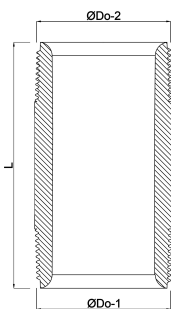

**Profec Nr. 23 Rohrnippel**  
**Messing 1" Außengewinde**  
**40bar 60 mm (0701832)**

# TECHNISCHE DATEN

Werkstoff	Messing
Anschluss	Außengewinde
Fitting Nr.	Nr. 23
Arbeitsdruck	40 bar
Maß	1"
Länge	60 mm

# ABMESSUNGEN

L	60 mm
ØDo-1	1 "
ØDo-2	1 "
F-1	18 mm
F-2	18 mm

**Generiert am: 02.10.2025**

bevo Vertriebs GmbH  
Industriestraße 18  
32602 VLOTHO-EXTER  
Deutschland  
+49 (0) 5228 959 0  
[info@bevo.com](mailto:info@bevo.com)  
<http://www.bevo.com>