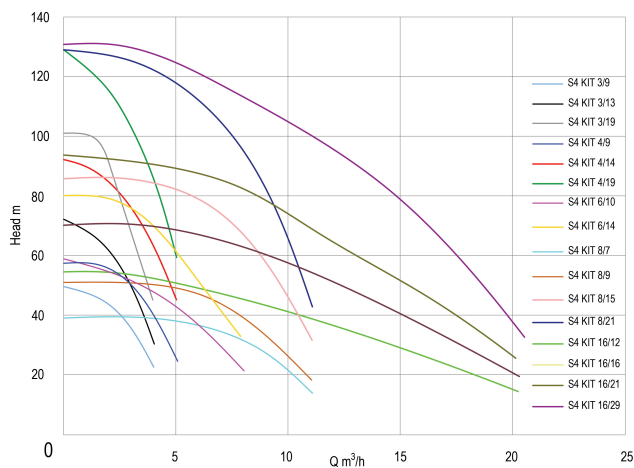

Leistung 2.2 kW

Höhe 1399 mm

Ampere 6,0 A

Max Durchfluss 10.8 m³/h

Packungsgrösse L/B/H 120 x 120 x 1499 mm

Generiert am: 27.05.2026

bevo Vertriebs GmbH
Industriestraße 18
32602 VLOTHO-EXTER
Deutschland
+49 (0) 5228 959 0
info@bevo.com
<http://www.bevo.com>