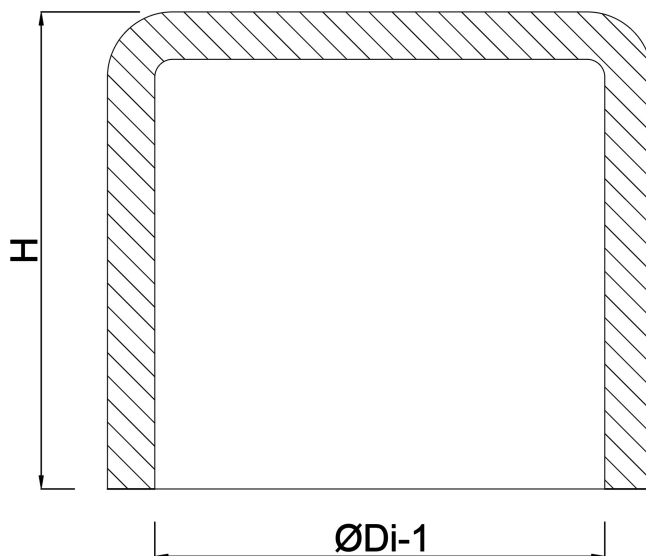

TECHNISCHE DATEN

Farbe Grau

Werkstoff PVC-U

Anschluss Klebemuffe

Maß 63 mm

Arbeitsdruck 16 bar

ABMESSUNGEN

ØDi-1 63 mm

H 50 mm